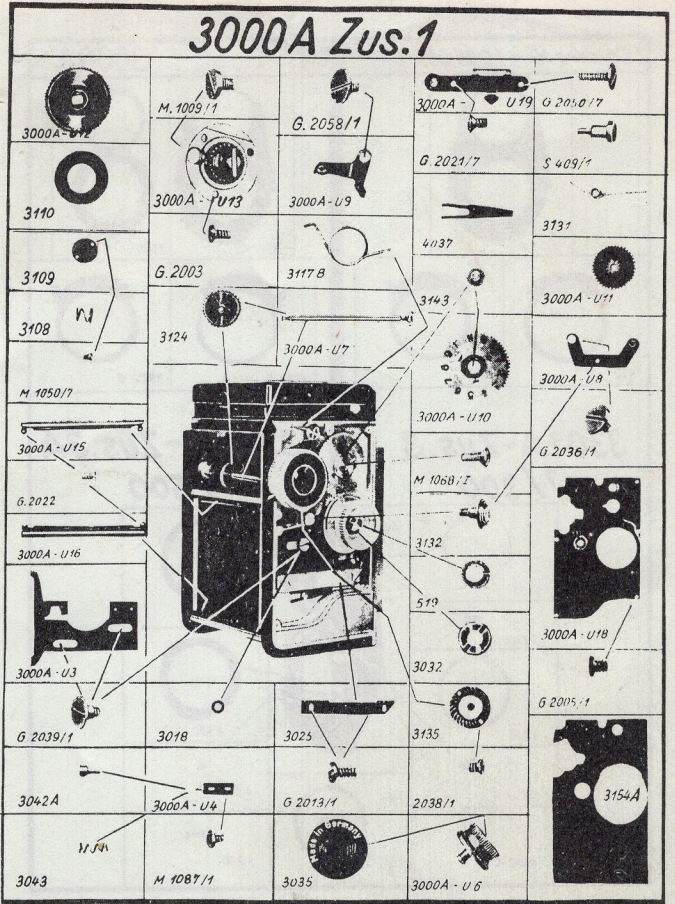

SPARE PARTS

Courtesy of

FRANKE & HEIDECKE · BRAUNSCHWEIG

Camera Nr - 1099 999 **3000A**

3301 B 3301 C 3305

3301 - U1 3302 3301 B - U1A 3302 B

3301A-Zus.3 **3301A-Zus.3A**
1/300 **1/500**

3305 3301 - U2

G 2006/1 4300 - U3

4329 4337

3306 A 3307 A

3304 4336

Camera-Nr. - 1136 999 **3200 Zus.4** **3000A**

S. 337 3200-Zus.4 S. 414 A G 2010

3200-U2 3220 S. 417 3213

3202 3200-U1 S. 771 3210