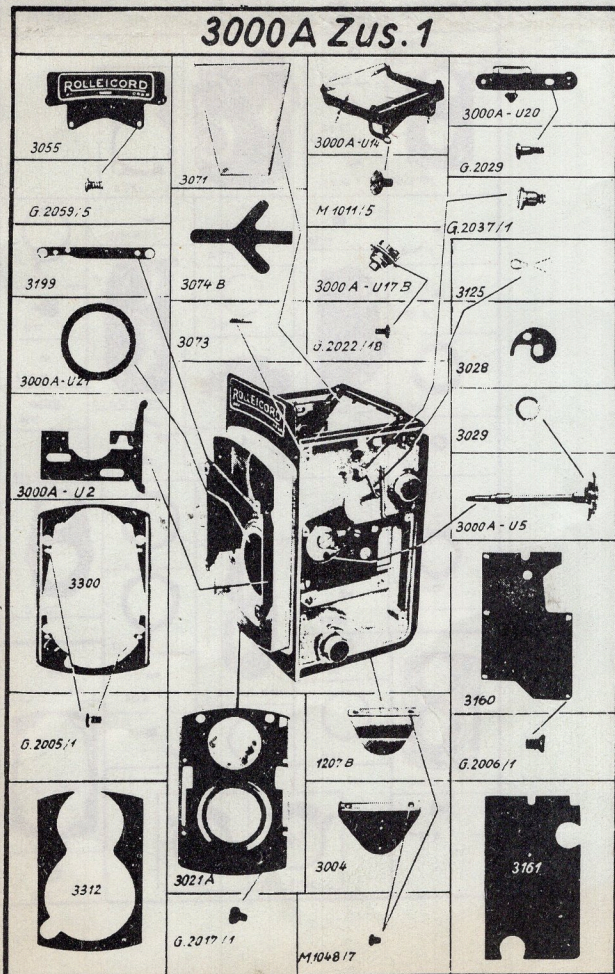

SPARE PARTS

Courtesy of

FRANKE & HEIDECKE · BRAUNSCHWEIG

Camera Nr - 1099 999 **3000A**

3301 B 3301 C 3305

3301 - U1 3302 3301 B - U1A 3302 B

3301A-Zus.3 **3301A-Zus.3A**
1/300 **1/500**

3305 3301 - U2

G 2006/1 4300 - U3

4329 4337

3306 A 3307 A

3304 4336

Camera-Nr. - 1136 999 **3200 Zus.4** **3000A**

S. 337 3200-Zus.4 S. 414 A G 2010

3200-U2 3220 S. 417 3213

3202 3200-U1 S. 771 3210