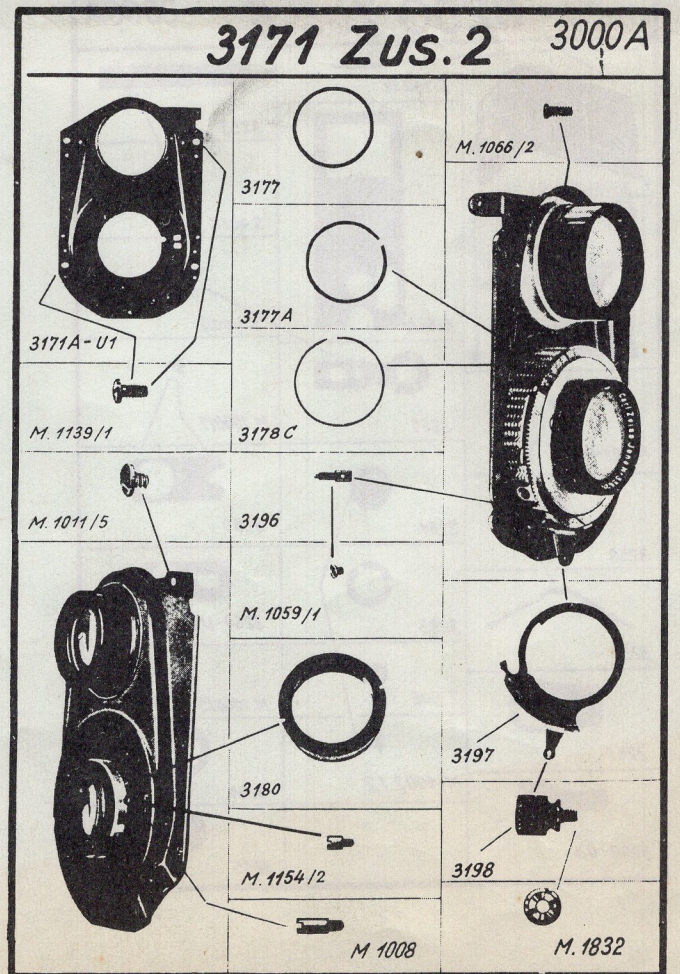

SPARE PARTS

Courtesy of

FRANKE & HEIDECKE · BRAUNSCHWEIG

Camera Nr - 1099 999 **3000A**

3301 B 3301 C 3305

3301 - U1 3302 3301 B - U1A 3302 B

3301A-Zus.3 **3301A-Zus.3A**
1/300 **1/500**

3305 3301 - U2

G 2006/1 4300 - U3

4329 4337

3306 A 3307 A

3304 4336

Camera-Nr. - 1136 999 **3200 Zus.4** **3000A**

S. 337 3200-Zus.4 S. 414 A G 2010

3200-U2 3220 S. 417 3213

3202 3200-U1 S. 771 3210